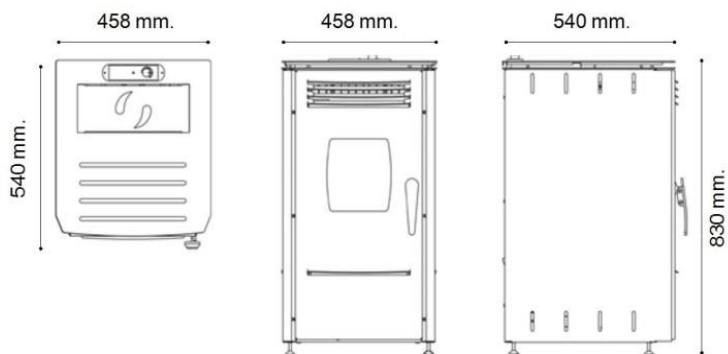

Ovládací panel - manuálny

Ovládací panel - digitálny