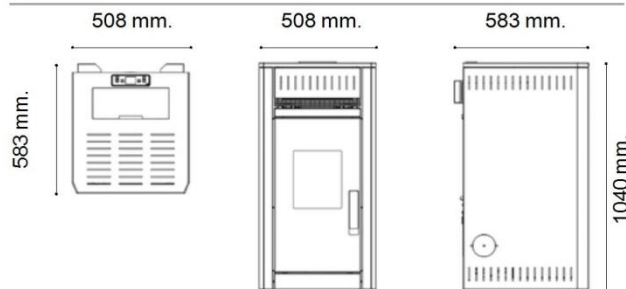

PIA116D	PIA116DP
Menovitý tepelný výkon	11,5 KW	11,5 KW
Spotreba min/max	0,8 / 2,5 Kg/h	0,8 / 2,5 Kg/h
Zásobník na pelety	23 Kg	23 Kg
Priemer dymovodu	80 mm.	80 mm.
Hmotnosť	124 Kg	126 Kg
Celkové rozmery	508x583x1040	508x545x1040
Odporúčaný max. objem	330 m³	330 m³
Menovité napätie	230 V - 50 Hz	230 V - 50 Hz
Menovitý príkon	670 W	760 W

Údaje uvedené v tomto obrázku sú orientačné a nepredstavujú záväzok spoločnosti PiQuadro A+3, ktorá si vyhradzuje právo, vykonávať zmeny a vylepšenia svojich produktov.

Výfukový systém je nastavený na pravú stranu zariadenia.

PIA115DP