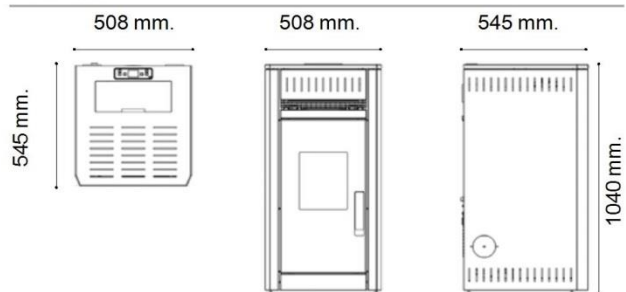

100% MADE IN ITALY

Naše peletové pece na drevené pelety sú výsledkom typickej talianskej myšlienky, ktorá je silne spojená so značkou „Made in Italy“ ako symbol kvality pre vykurovaciu techniku. Pre výrobu našich peletových pecí, sme čerpali z typických jedál talianskej kuchyne, pretože zmysel chuti je hlavným prejavom talianskej identity.

	PIA116D	PIA116DP
Menovitý tepelný výkon	11,5 KW	11,5 KW
Spotreba min/max	0,8 / 2,5 Kg/h	0,8 / 2,5 Kg/h
Zásobník na pelety	23 Kg	23 Kg
Priemer dymovodu	80 mm.	80 mm.
Hmotnosť	124 Kg	126 Kg
Celkové rozmery	508x583x1040	508x545x1040
Odporúčaný max. objem	330 m³	330 m³
Menovité napätie	230 V - 50 Hz	230 V - 50 Hz
Menovitý príkon	670 W	760 W

Údaje uvedené v tomto obrázku sú orientačné a nepredstavujú záväzok spoločnosti PiQuadro A+3, ktorá si vyhradzuje právo, vykonávať zmeny a vylepšenia svojich produktov.

Výfukový systém je nastavený na pravú stranu zariadenia.