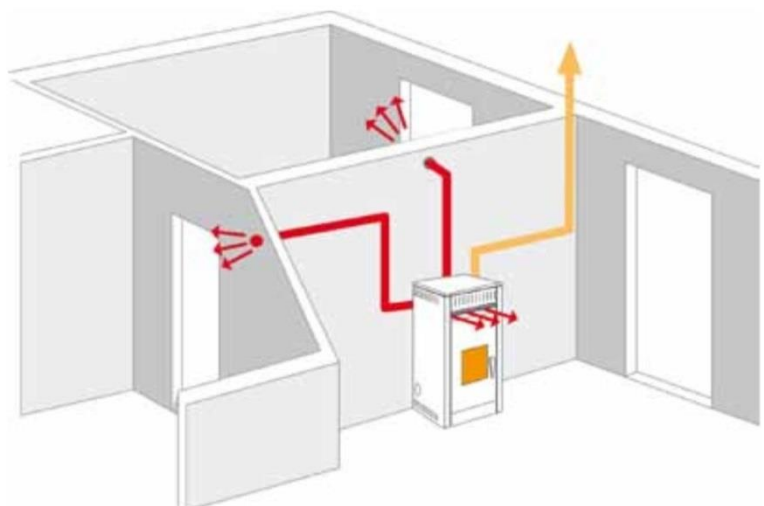

PIA115D

PIA115DP

PIA115DP

PIADINA

Teplovzdušná peletová pec
s možnosťou rozvodu vzduchu

Model PIADINA PIA 115DP je vybavená systémom, ktorý umožňuje prostredníctvom niekoľkých potrubí, zaistiť distribúciu horúceho vzduchu do príslušných miestností. Táto peletová pec Vám umožní nastaviť teplotu miestností nezávisle od jej umiestnenia.